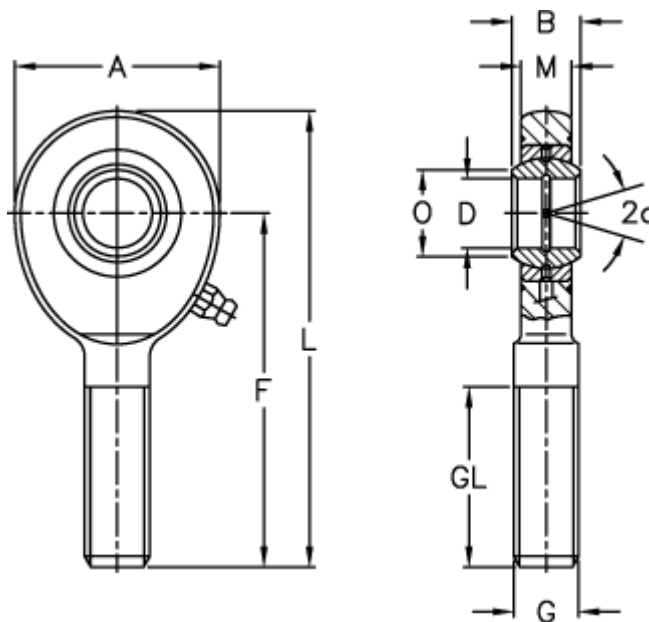

Varenummer: 03483070

Beskrivelse: Fluro Ledhoved EAL 70-2RS

Mål

A	= 160	L	= 315
a (grader)	= 6	M	= 42
B	= 49	O	= 77.9
D	= 70	Statisk træk kN	= 566
Dynamisk træk kN	= 315	Vægt	= 8200
F	= 235		
g	= M56x4		
GL	= 125		